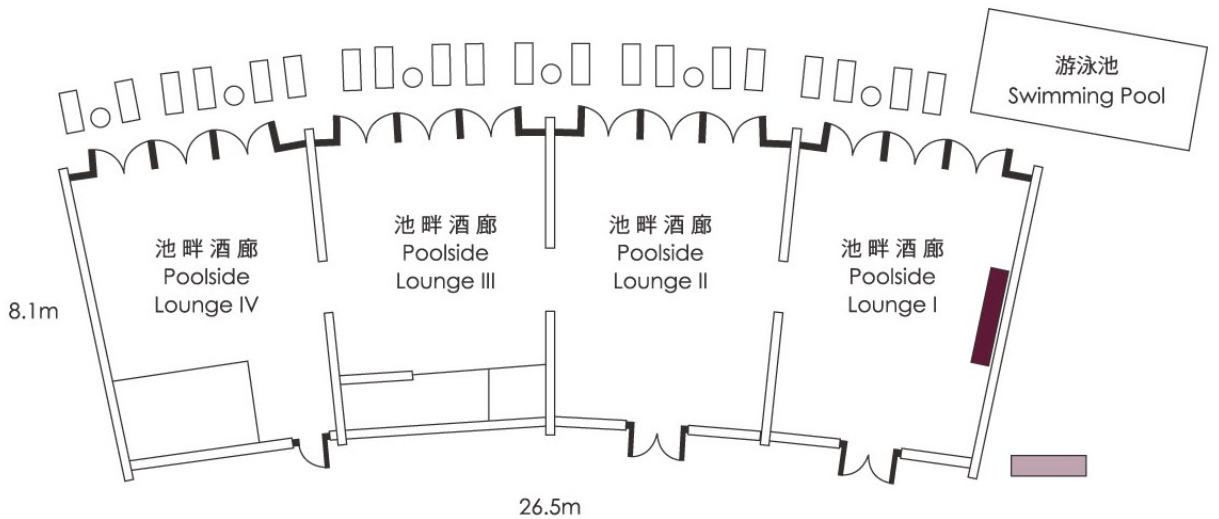

帝景軒 Café Lido

 一席十二位 Table for 12 persons

池畔酒廊 Poolside Lounge

 禮堂牌匾及舞台 Backdrop & Stage  接代處 Reception