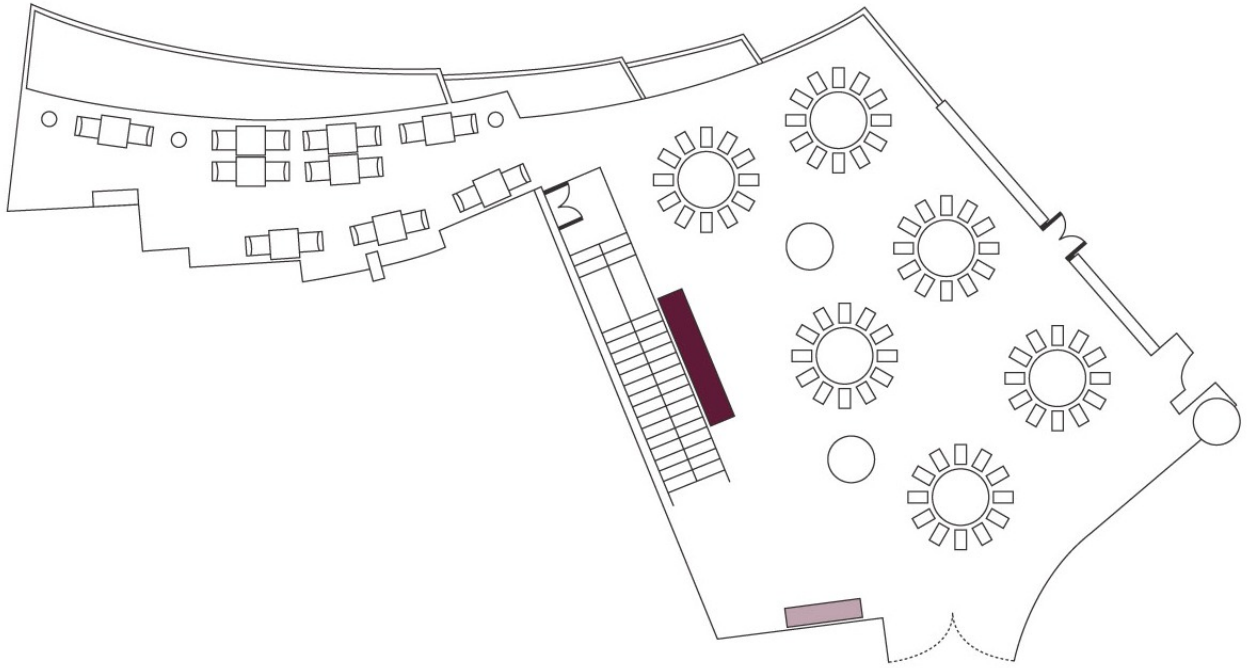

帝景軒 Café Lido

 一席十二位 Table for 12 persons

池畔酒廊 Poolside Lounge

 禮堂牌匾及舞台 Backdrop & Stage  接代處 Reception