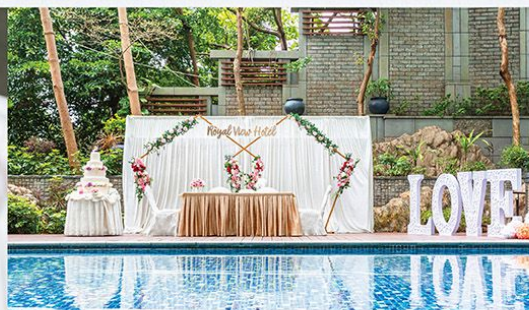

Sun Hung Kai Properties
HOTELS

ROYAL VIEW HOTEL
帝景酒店

353 Castle Peak Road, Ting Kau, Tsuen Wan, Hong Kong
香港荃灣汀九青山公路353號

T: (852) 3716 2888
www.royalview.com.hk

F: (852) 3716 2999
info@royalview.com.hk